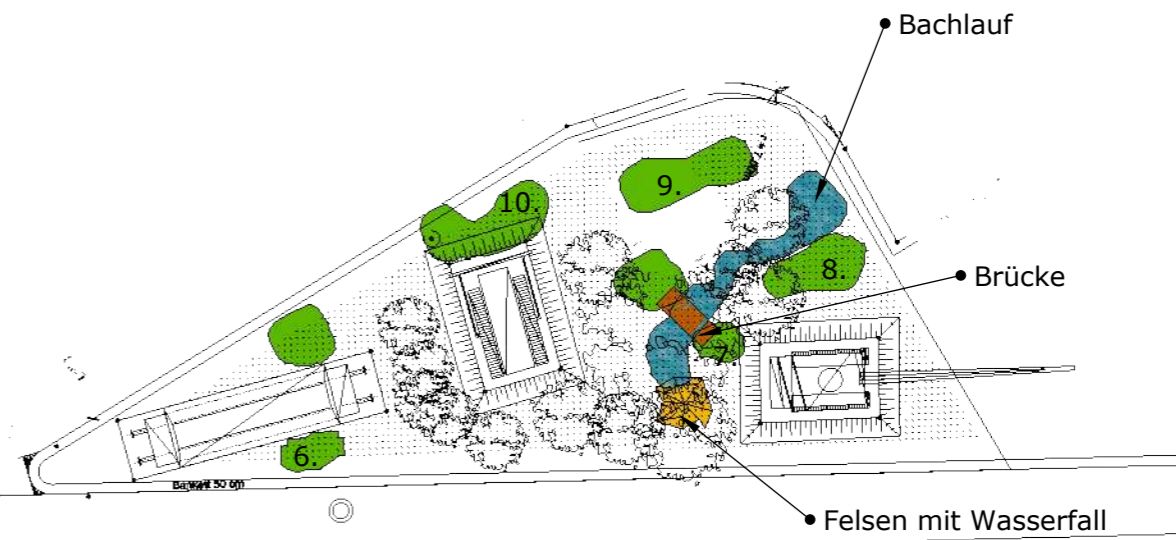

Projekt: Ebianum, Minigolf

• Spielelement aus Kunststoff

• Bahnschild mit Schreibablage

• Kunstrasen

• Kunstfelsen

Übergang

• Bachlauf

• Brücke

• Felsen mit Wasserfall

Entwurf und Design, Copyright by Art Studio Stritzel, die Vervielfältigung und anderweitige Verwendung ist untersagt.

Stritzel
All Rights reserved

Art Studio Stritzel
Steigwiesen 2
88090 Immenstaad
Germany
Fon. +49 (0)7545 6475
Fax. +49 (0)7545 3198
www.art-studio-stritzel.de